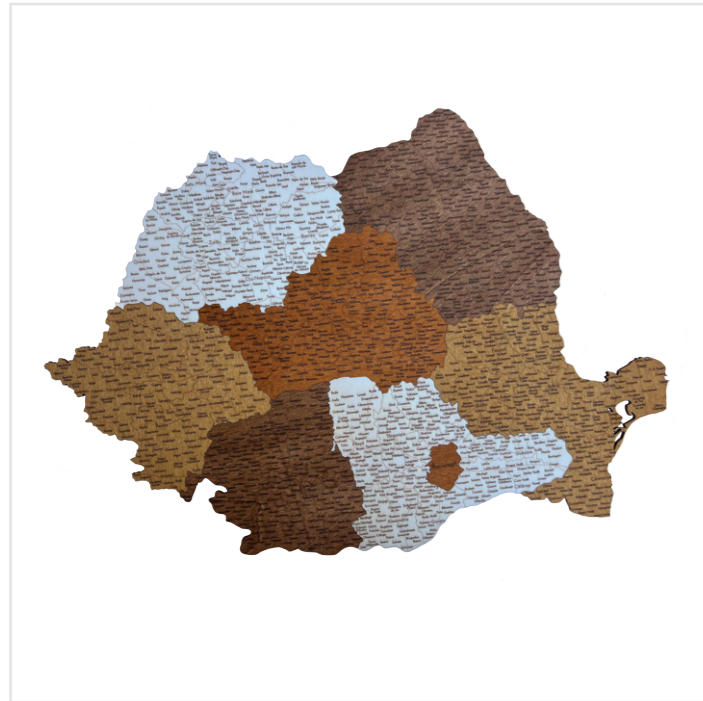

Jedinečná drevená mapa v tvare Talianska, vyrobená v 2D z kvalitnej topoľovej preglejky. Dekoratívny a edukatívny produkt, ktorý umožňuje interaktívne a vizuálne pútavé preskúmanie talianskej geografie.

 rozmer: **100x90,6 cm**

 hrúbka: **6 mm**

 váha: **0,8 kg**

Drevená mapa Nemecka na stenu – Ručne vyrobená 2D dekorácia – Nemecko

Dokonalý darček pre geografov a učiteľov či originálna poyornosť pre B2B partnerov. Elegantný dizajn a remeselná zručnosť robia z tejto mapy vynikajúcu voľbu pre tých, ktorí si želajú pridať kultúrne a umelecké prvky do svojho interiéru, a tiež sa hodí ako vzdelávací a dizajnový prvok pre domovy, kancelárie alebo školy.

 rozmer: **80x60 cm**

 hrúbka: **6 mm**

 váha: **0,7 kg**

Drevená mapa Rumunska na stenu – Ručne vyrobená 2D dekorácia – Rumunsko

Tento produkt nie je len pekný, ale aj funkčný, ponúka zábavný a interaktívny spôsob, ako sa dozvedieť viac o geografii Rumunska. Je to ideálny darček pre milovníkov histórie, geografie alebo pre tých, ktorí hľadajú originálny a výnimočný prvok na dekoráciu svojho interiéru.

 rozmer: **45x79 cm**
 hrúbka: **6 mm**
 váha: **0,5 kg**

Drevená mapa Slovenska na stenu – Ručne vyrobená 2D nástenná dekorácia – Slovensko

Ideálna pre vzdelávacie účely alebo ako originálny dekoračný prvok do každého interiéru alebo kancelárie. Drevená mapa Slovenska od NATUR ARTEM® ponúka zábavný a interaktívny spôsob, ako sa dozvedieť viac o našej domovine - európskej krajine.