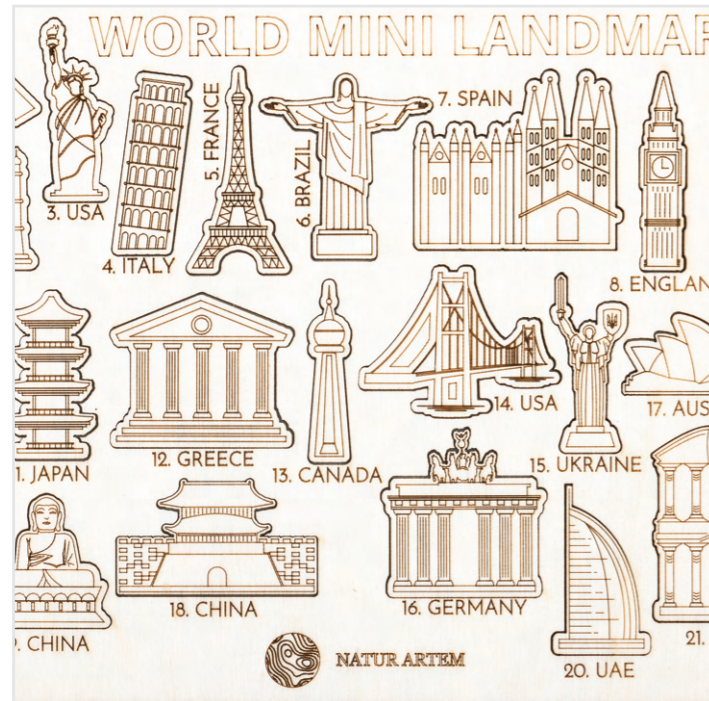

Rozmery produktu

M

rozmer: **73x10 cm**

hrúbka: **3-6 mm**

váha: **0,08 kg**

L

rozmer: **97x13 cm**

hrúbka: **3-6 mm**

váha: **0,16 kg**

XL

rozmer: **131x18 cm**

hrúbka: **3-6 mm**

váha: **0,30 kg**

XXL

rozmer: **157x22 cm**

hrúbka: **3-6 mm**

váha: **0,45 kg**

Mini svetové pamiatky – doplnok k drevenej mape sveta

22 mini svetových pamiatok a atrakcií z dreva. Vďaka nim bude vaša mapa naozaj jedinečná. Tieto mini drevené pamiatky sú perfektným doplnkom k našim dreveným mapám. Úžasná úroveň detailov vypracovaná s využitím najnovšej laserovej rezacej a gravírovacej technológie uspokojí každé oko.

 rozmer: **2 – 4 cm**

 hrúbka: **3 mm**

 váha: **0,04 kg**

Svetové pamiatky – doplnok k drevenej mape sveta

Svetové pamiatky a atrakcie, všetko na jednom mieste. Na vašej stene. Tento 3D preglejkový panel je dokonalým doplnkom, ktorý pridáva nádych svetovosti do akejkoľvek miestnosti. Dbáme na každý detail našich pamiatok s najväčšou presnosťou, aby sme zabezpečili každému zákazníkovi jedinečný vizuálny zážitok.