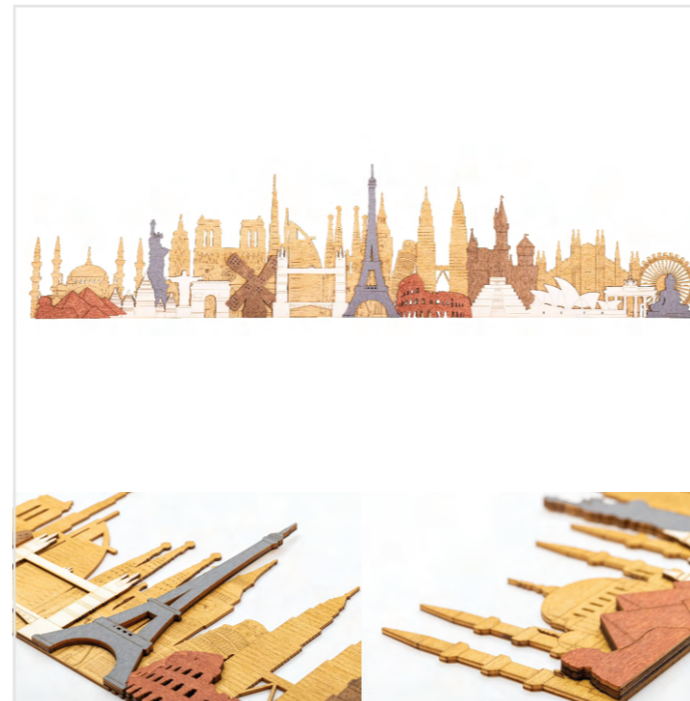

váha: **0,45 kg**

Mini svetové pamiatky – doplnok k drevenej mape sveta

22 mini svetových pamiatok a atrakcií z dreva. Vďaka nim bude vaša mapa naozaj jedinečná. Tieto mini drevené pamiatky sú perfektným doplnkom k našim dreveným mapám. Úžasná úroveň detailov vypracovaná s využitím najnovšej laserovej rezacej a gravírovacej technológie uspokojí každé oko.

 rozmer: **2 – 4 cm**

 hrúbka: **3 mm**

 váha: **0,04 kg**

Svetové pamiatky – doplnok k drevenej mape sveta

Svetové pamiatky a atrakcie, všetko na jednom mieste. Na vašej stene. Tento 3D preglejkový panel je dokonalým doplnkom, ktorý pridáva nádych svetovosti do akejkoľvek miestnosti. Dbáme na každý detail našich pamiatok s najväčšou presnosťou, aby sme zabezpečili každému zákazníkovi jedinečný vizuálny zážitok.