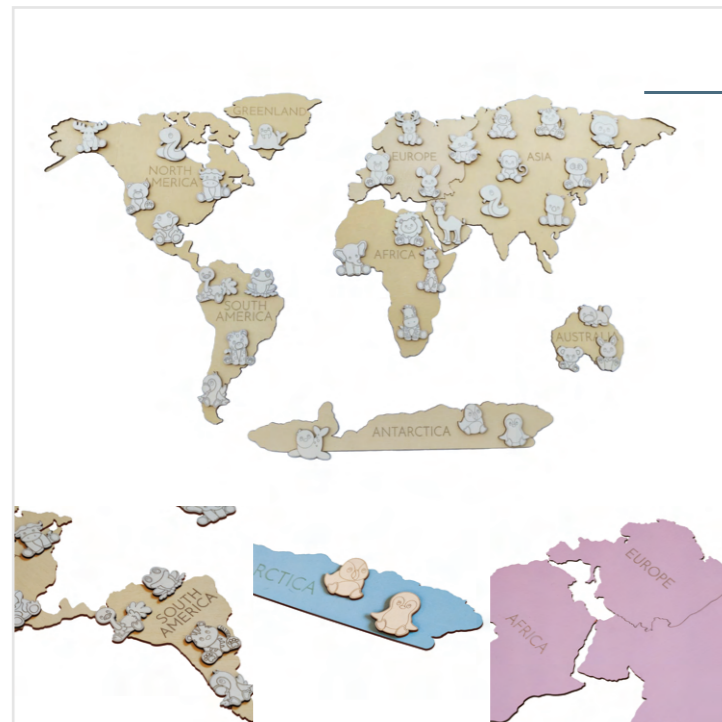

 rozmer: **46x98,3 cm**
 hrúbka: **6 mm**
 váha: **0,75 kg**

Drevená mapa Českej republiky na stenu – Ručne vyrobená 2D dekorácia – Česká republika

Tento produkt nie je len pekný, ale aj funkčný, ponúka zábavný a interaktívny spôsob, ako sa dozvedieť viac o geografii Českej republiky. Je to ideálny darček pre milovníkov geografie a cestovania.

 rozmer: **140x82 cm**

 hrúbka: **21 mm**

 váha: **2,7 kg**

Drevená mapa sveta – 3D, ručne vyrobená nástenná dekorácia – VINTAGE OVAL

Exkluzívna drevená mapa sveta, ktorá kombinuje elegantný vintage dizajn s presným remeselným spracovaním. Je ideálnym doplnkom do domácnosti alebo kancelárie, ktorý zaujme svojim historickým šarmom a vzdelávacou hodnotou. Mapa je vyrobená z vybraného dreva s jemne spracovanými detailmi a prírodnými odtieňmi dreva, ktoré zdôrazňujú vintage vzhľad a zvýrazňujú jednotlivé kontinenty.

 rozmer: **39,2x57,3 cm**

 hrúbka: **3-6 mm**

 váha: **0,5 kg**

Detská drevená mapa so zvieratkami

Táto očarujúca drevená mapa sveta je perfektná pre mladých prieskumníkov a milovníkov zvierat! Každý kontinent je zdobený presne vyrezávanými zvieracími figúrkami, ktoré reprezentujú typickú faunu daného územia. Každý kontinent je detailne prepracovaný, s zaoblenými rohmi pre maximálnu bezpečnosť. Drevená mapa sveta pre deti je dostupná v troch atraktívnych farebných prevedeniach. Mapa podporuje kreativitu a učenie prostredníctvom hravej formy a je ideálna na dekoráciu detskej izby. Ako darček dostanete k mape farebné fixky, aby ste sa mohli zabaviť pri vyfarbovaní zvierat.