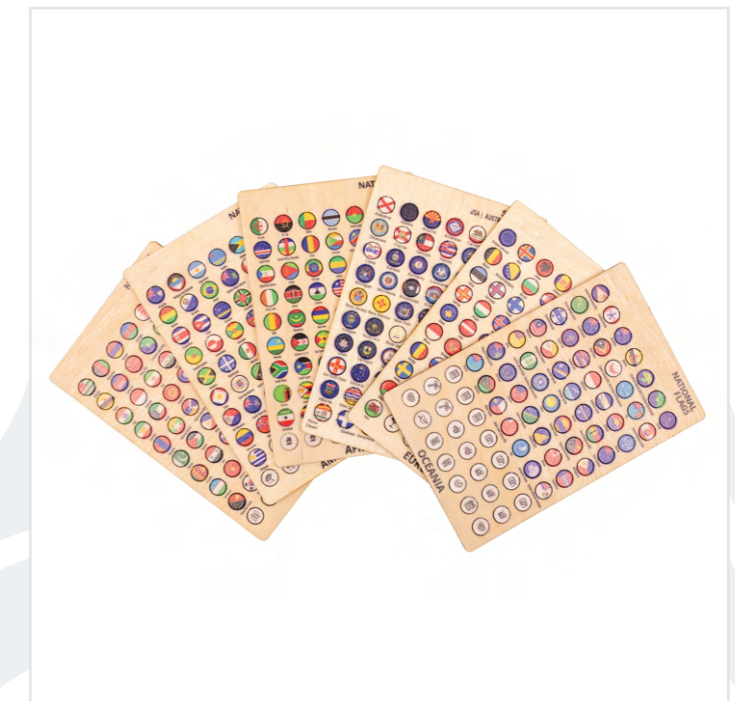

Svetové vlajky z dreva – kompletný set 420 vlajok a symbolov cestovateľov

Mega set 420 vlajok a cestovateľských symbolov na dokončenie a prispôsobenie našej mapy sveta. Perfektný spôsob, ako označiť miesta, ktoré vám zostali v srdci počas vašich ciest. Tento kompletný set obsahuje široký výber vlajok krajín a štátov, ktoré môžete umiestniť na mape.

rozmer: **10 cm**

hrúbka: **3 mm**

váha: **0,17 kg**