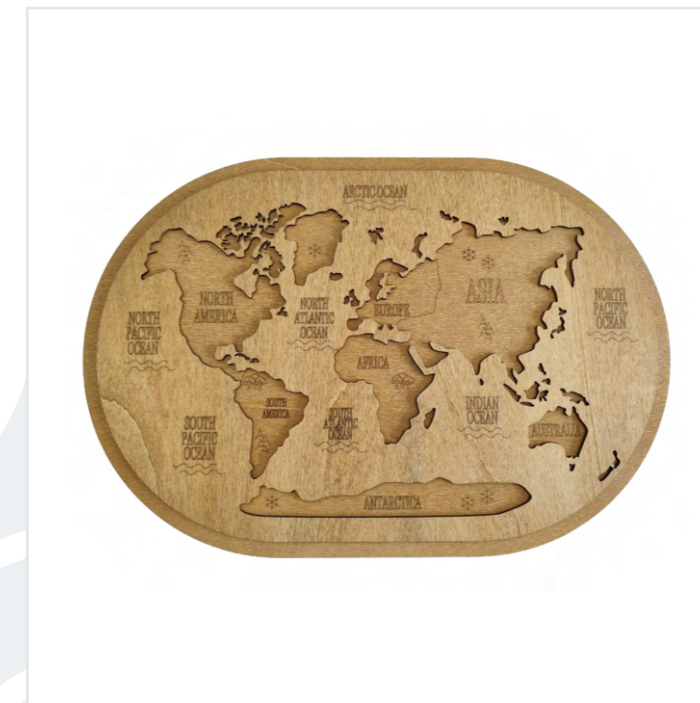

 rozmer: **46x98,3 cm**
 hrúbka: **6 mm**
 váha: **0,75 kg**

Drevená mapa Českej republiky na stenu – Ručne vyrobená 2D dekorácia – Česká republika

Tento produkt nie je len pekný, ale aj funkčný, ponúka zábavný a interaktívny spôsob, ako sa dozvedieť viac o geografii Českej republiky. Je to ideálny darček pre milovníkov geografie a cestovania.

 rozmer: **45x79 cm**

 hrúbka: **6 mm**

 váha: **0,5 kg**

Drevená mapa sveta – 3D, ručne vyrobená nástenná dekorácia – svet mechaniky

Tento ručne dokončovaný kúsok je laserom presne vyrezaný a predstavuje jednotlivé kontinenty plné dekoratívnych prevodoviek a komplexných mechanických prvkov, pridávajúc estetický a vzdelávací rozmer do vášho domova alebo kancelárie. Po zostavení poskytuje pohľad na svet, kde je každý kontinent zobrazený v detailnom a originálnom štýle, oživuje akýkoľvek priestor a rozpráva príbeh o objavoch a inováciách.

 rozmer: **140x82 cm**

 hrúbka: **21 mm**

 váha: **2,7 kg**

Drevená mapa sveta – 3D, ručne vyrobená nástenná dekorácia – VINTAGE OVAL

Exkluzívna drevená mapa sveta, ktorá kombinuje elegantný vintage dizajn s presným remeselným spracovaním. Je ideálnym doplnkom do domácnosti alebo kancelárie, ktorý zaujme svojim historickým šarmom a vzdelávacou hodnotou. Mapa je vyrobená z vybraného dreva s jemne spracovanými detailmi a prírodnými odtieňmi dreva, ktoré zdôrazňujú vintage vzhľad a zvýrazňujú jednotlivé kontinenty.