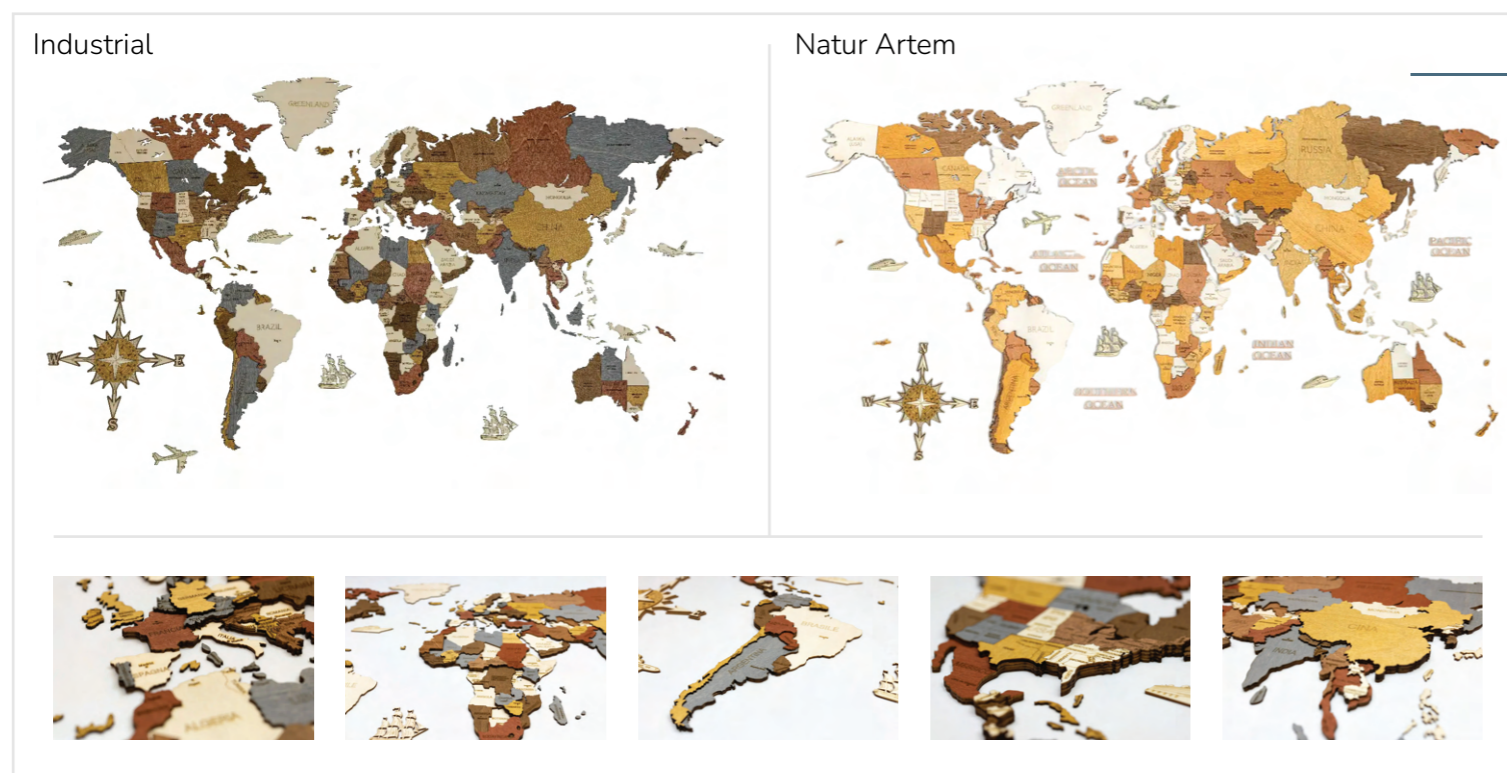

Mapa sveta z dreva – 3D dekorácia na stenu, ručne vyrobená

3D drevená mapa sveta je ručne vyrobená dekorácia na stenu, vyrobená z kvalitnej topoľovej preglejky. Tento jedinečný kúsok dodáva štýl a hĺbku akémukoľvek priestoru, ideálne pre milovníkov cestovania, kultúry a dekorácií.

Jedinečná drevená mapa v tvare Talianska, vyrobená v 2D z kvalitnej topoľovej preglejky. Dekoratívny a edukatívny produkt, ktorý umožňuje interaktívne a vizuálne pútavé preskúmanie talianskej geografie.