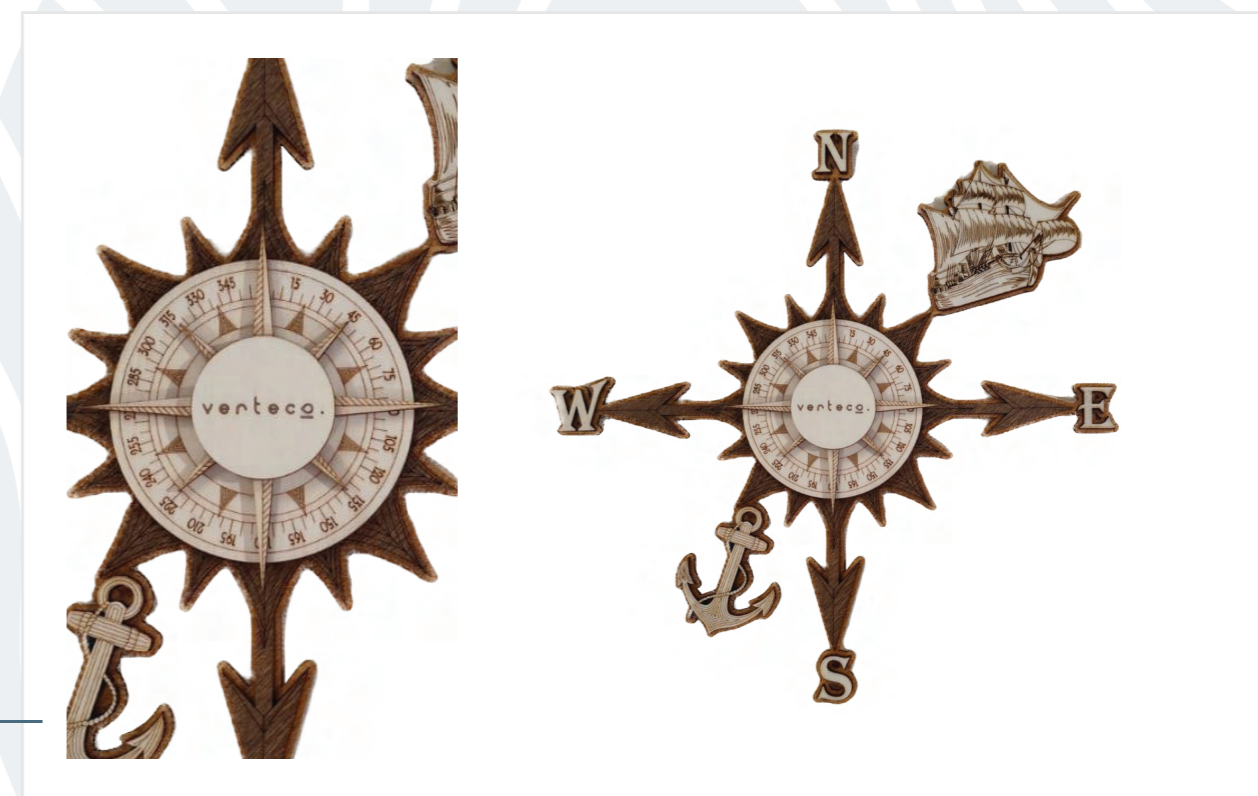

Ostaňte v kontakte s nami.

NATUR ARTEM® je inovatívny výrobca prírodných produktov, ktorý dodržiava zodpovedný prístup vo všetkých fázach výroby. U nás sú kvalita a autenticita zaručené, pretože používame iba miestne zdroje a udržateľné materiály.

Pre viac informácií o našich produktoch a možnostiach prispôsobenia nás kontaktujte na telefónnom čísle **0903 488 669** alebo pošlite e-mail na adresu info@naturartem.sk. Sme k dispozícii na zodpovedanie všetkých vašich otázok a na diskusiu o vašich špecifických potrebách.

Personalizované s vaším logom