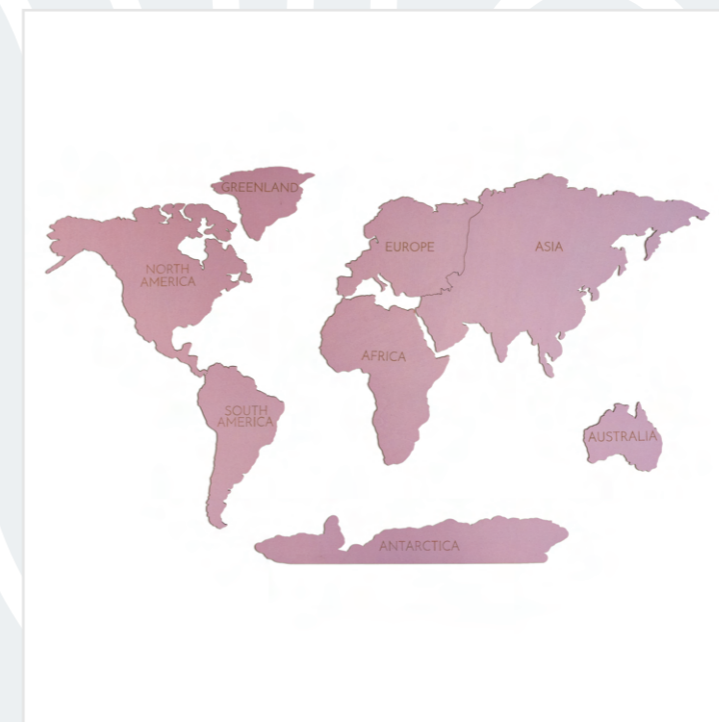

Dostupné farby