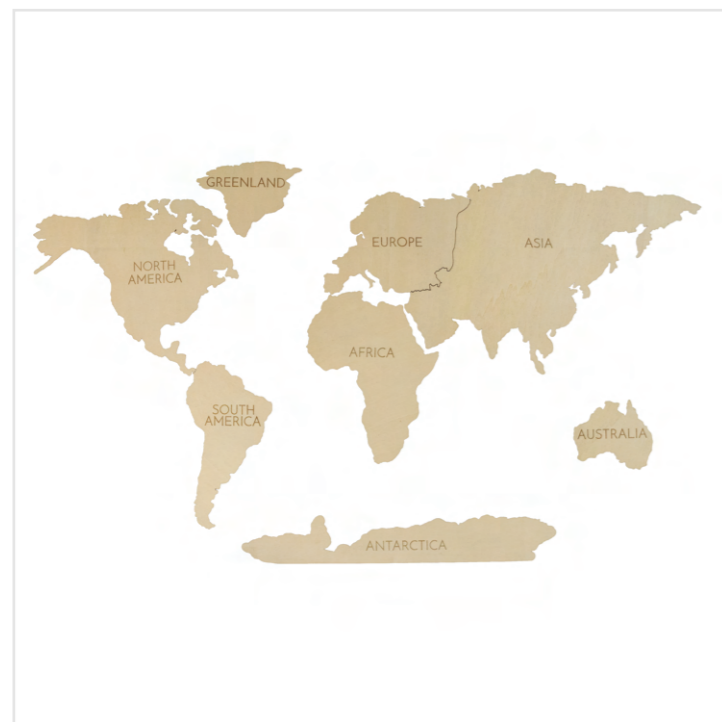

Dostupné farby