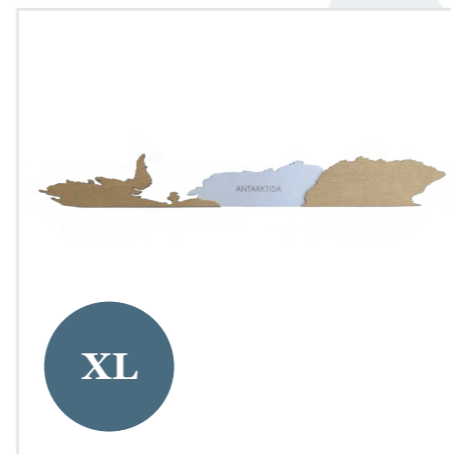

Rozmery produktu

M

rozmer: **73x10 cm**

hrúbka: **3-6 mm**

váha: **0,08 kg**

L

rozmer: **97x13 cm**

hrúbka: **3-6 mm**

váha: **0,16 kg**

XL

rozmer: **131x18 cm**

hrúbka: **3-6 mm**

váha: **0,30 kg**

XXL

rozmer: **157x22 cm**

hrúbka: **3-6 mm**