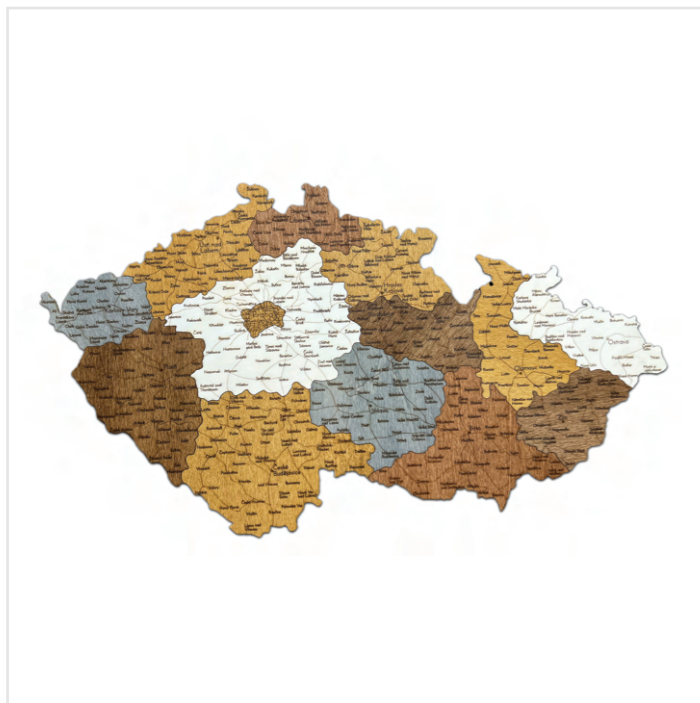

 rozmer: **80x60 cm**

 hrúbka: **6 mm**

 váha: **0,7 kg**

Drevená mapa Rumunska na stenu – Ručne vyrobená 2D dekorácia – Rumunsko

Tento produkt nie je len pekný, ale aj funkčný, ponúka zábavný a interaktívny spôsob, ako sa dozvedieť viac o geografii Rumunska. Je to ideálny darček pre milovníkov histórie, geografie alebo pre tých, ktorí hľadajú originálny a výnimočný prvok na dekoráciu svojho interiéru.

 rozmer: **56,5x80 cm**
 hrúbka: **6 mm**
 váha: **0,74 kg**

Drevená mapa Maďarska na stenu – Ručne vyrobená 2D dekorácia – Maďarsko

Ideálna ako exkluzívny darček B2B partnerov alebo pre geografov a učiteľov, táto mapa spája eleganciu a remeselné umenie. Jej rafinovaný dizajn nielenže obohacuje akýkoľvek priestor kultúrnym a umeleckým dotykom, ale tiež zdôrazňuje geografické osobitosti Maďarska, čím je perfektná pre vzdelávacie a dekoratívne účely v domácnostiach, kanceláriách alebo školách.

 rozmer: **45x79 cm**
 hrúbka: **6 mm**
 váha: **0,5 kg**

Drevená mapa Slovenska na stenu – Ručne vyrobená 2D nástenná dekorácia – Slovensko

Ideálna pre vzdelávacie účely alebo ako originálny dekoračný prvok do každého interiéru alebo kancelárie. Drevená mapa Slovenska od NATUR ARTEM® ponúka zábavný a interaktívny spôsob, ako sa dozvedieť viac o našej domovine - európskej krajine.

 rozmer: **46x98,3 cm**
 hrúbka: **6 mm**
 váha: **0,75 kg**

Drevená mapa Českej republiky na stenu – Ručne vyrobená 2D dekorácia – Česká republika

Tento produkt nie je len pekný, ale aj funkčný, ponúka zábavný a interaktívny spôsob, ako sa dozvedieť viac o geografii Českej republiky. Je to ideálny darček pre milovníkov geografie a cestovania.