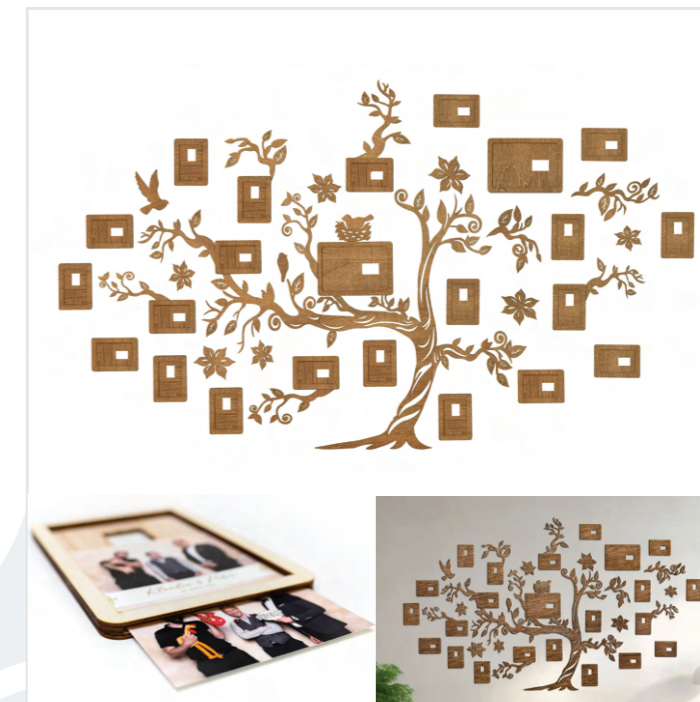

Rodostrom na stenu z dreva s rámkami na fotky – VELKÁ RODINA

Drevený rodostrom je významnou dekoráciou, ktorá oslavuje rodinné väzby. Vyhotovený z ľahkého topolového dreva s rámkami na fotky, je ideálnym darčekom pre milovníkov prírodného štýlu na svadby alebo výročia. Obsahuje 2x veľké rámy a 21x malé rámy.

rozmer: **221×140 cm**

hrúbka: **3-9 mm**

váha: **1,8 kg**

Dub

Gaštan

Natur

Orech

Sivá

Teak