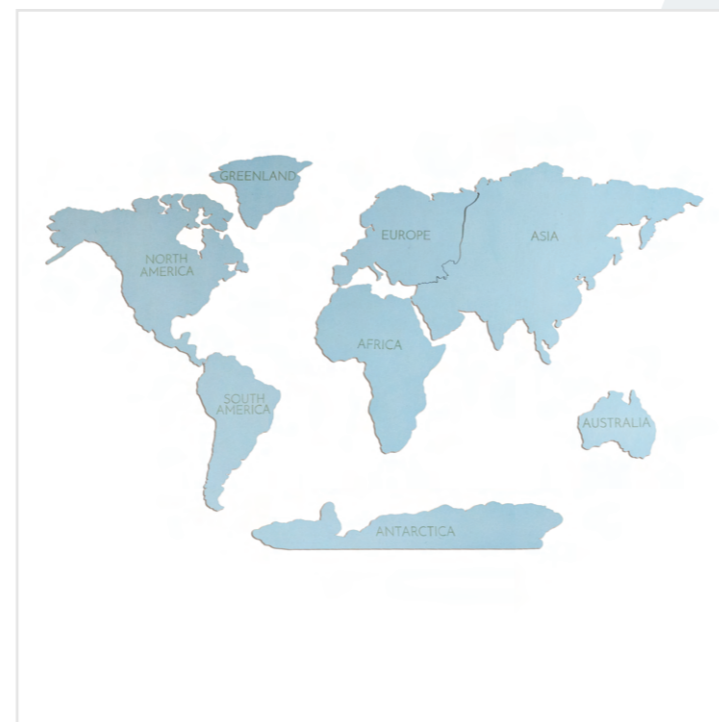

Dostupné farby