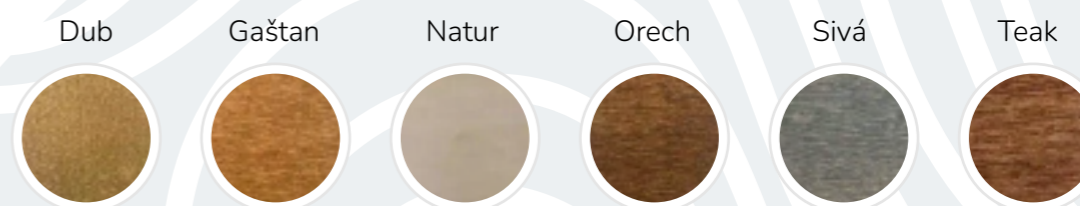

Mapa sveta z dreva – 3D dekorácia na stenu, ručne vyrobená

3D drevená mapa sveta je ručne vyrobená dekorácia na stenu, vyrobená z kvalitnej topoľovej preglejky. Tento jedinečný kúsok dodáva štýl a hĺbku akémukoľvek priestoru, ideálne pre milovníkov cestovania, kultúry a dekorácií.